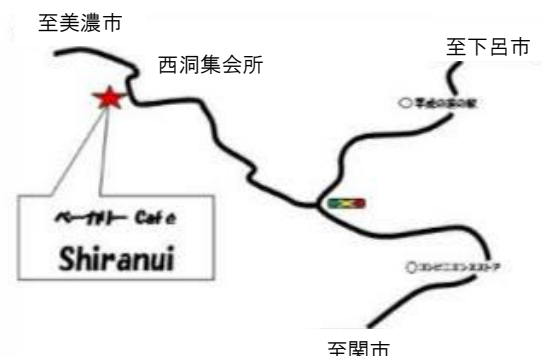

岐阜県関市下之保 3884
TEL 090-7619-3928
営業時間 9:30~17:00
定休日 月曜日