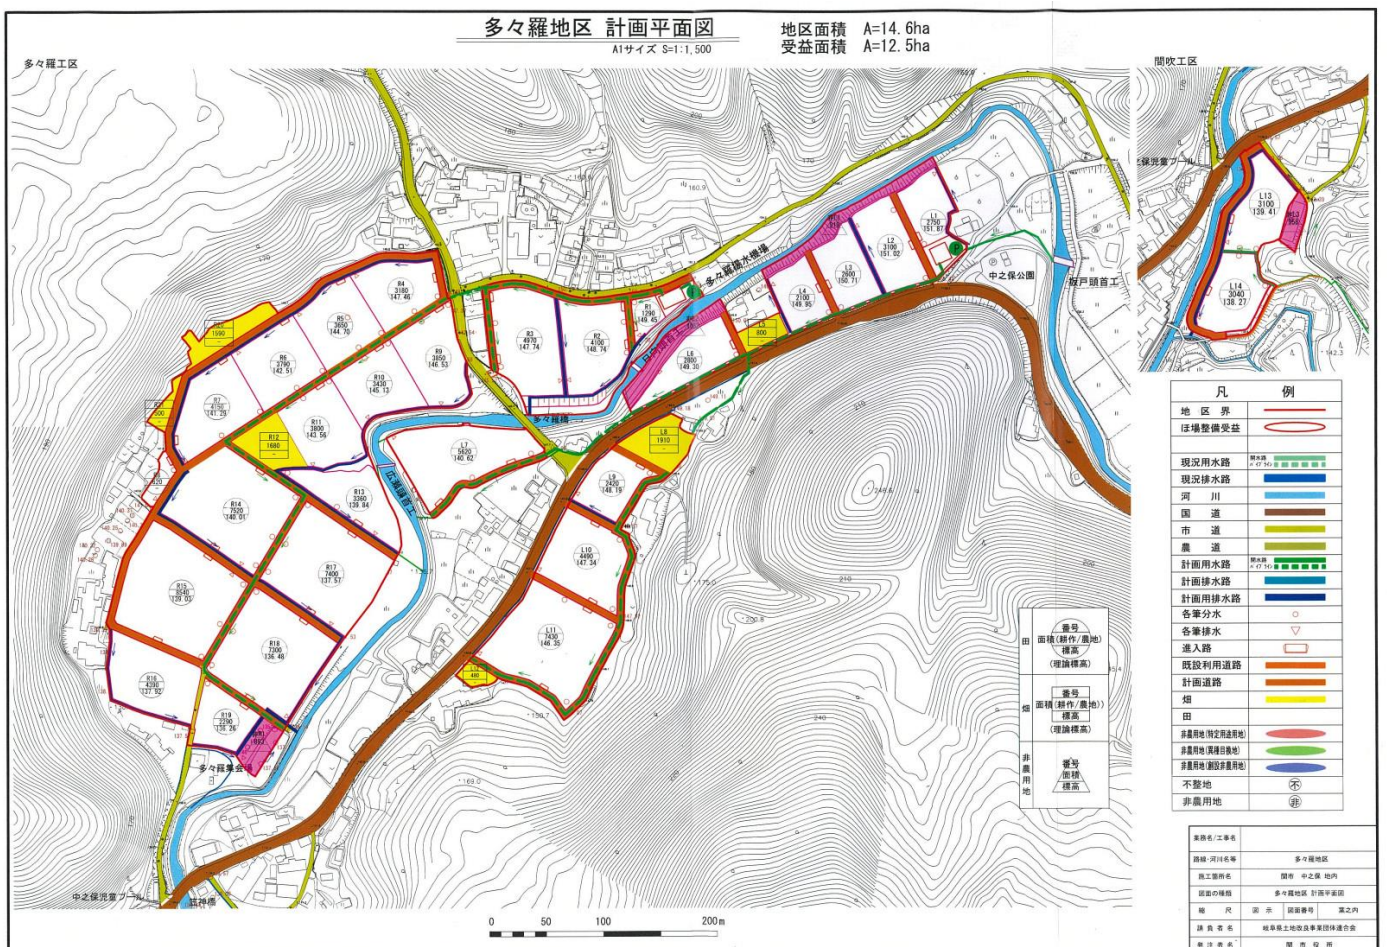

## 将来の武儀地域の農地と農業を守る為に

多々羅地区土地改良整備協議会  
(関市自治連合会武儀支部協力)

多々羅地区の農地の大半は昭和30年代に整備されたもので、狭い田んぼであるため、近年の大型農機が進入できず、効率的な営農も無理でした。

旧武儀町時代から圃場整備の計画もありましたが、地権者が多く合意形成ができない為、未整備のままでした。そこで令和元年度に多々羅地区の営農者有志の方々が発起人となり、土地改良整備に向けて、岐阜県及び市役所農林課との協議を重ねた結果、先ごろ令和4年8月に「県営中山間地域総合整備事業関北東部地区多々羅団地」として、農林水産省より事業承認されました。

今年度から農地嵩上げ工事のため土砂搬入等が始まり、工事完成までに数年を要する計画ですが、多々羅地区の農地が将来に渡って持続できるよう、今後も自治会武儀支部としてソフト事業計画の協議策定に協力していく予定です。

(事業概要) 地区面積 14.6ha 受益面積 12.5ha 河川頭首工 3ヶ所 揚水機場1カ所